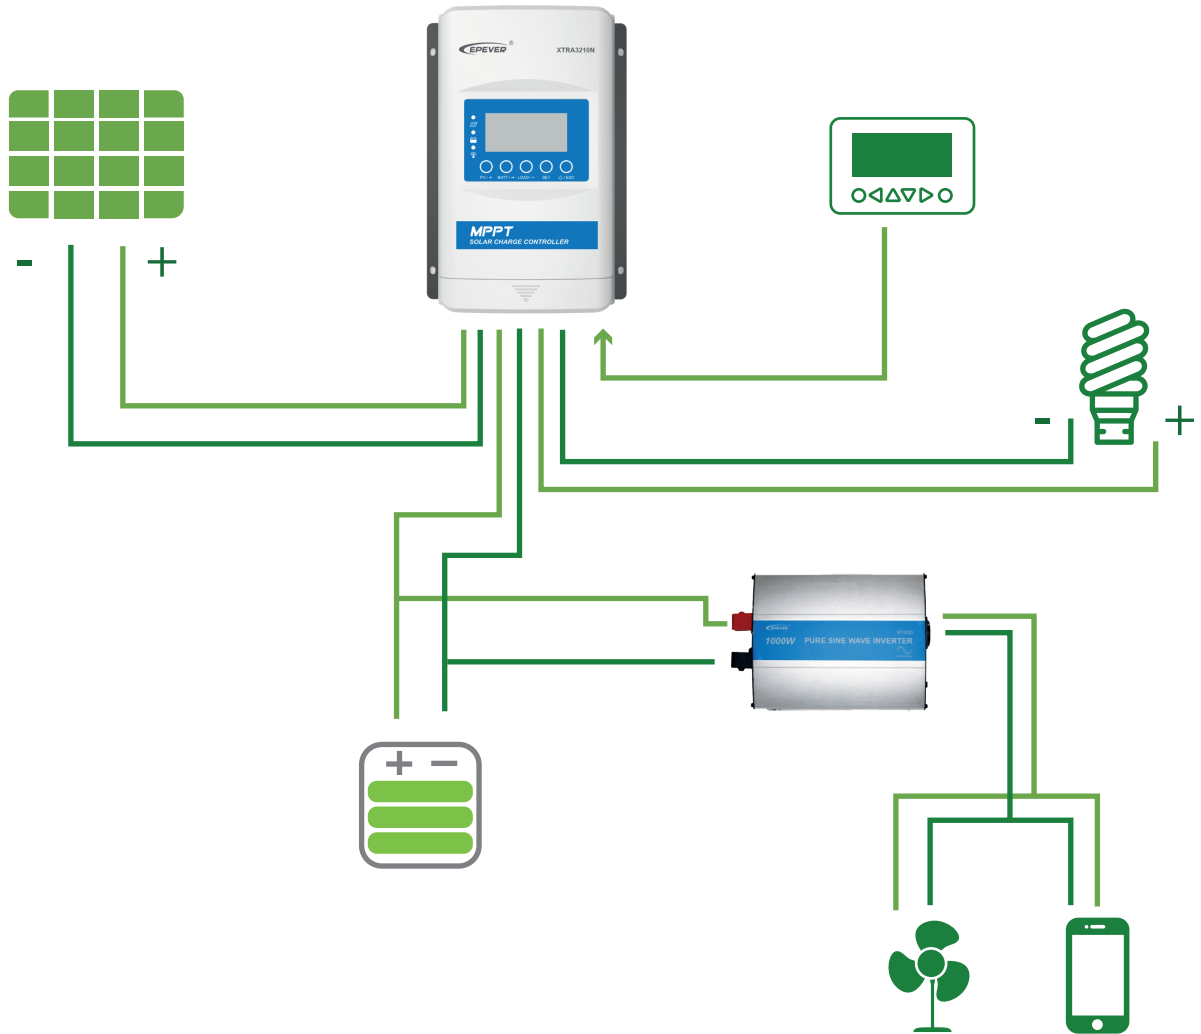

GEE-RENOVABLES

comercial@gee-renovables.com
proyectos@gee-renovables.com

+57 320 9066767
+57 320 3162773

Cra 15 No. 95-35 Oficina 306
Barrio Chicó, Bogotá D.C

www.gee-renovables.com